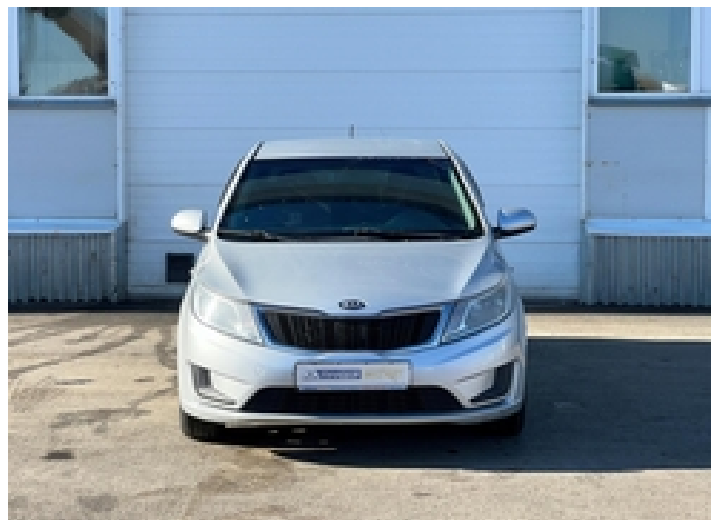

В «Луидор-Эксперт»
рассрочка на коммерческую
технику от **0,1%**

Р Выгода до 300 000 Р
при покупке в кредит и трейд-ин

А «Автотека»
в подарок за звонок!

Кредит предоставляется ООО «ЛЭТ», лицензиями ЦБ РФ № 107000